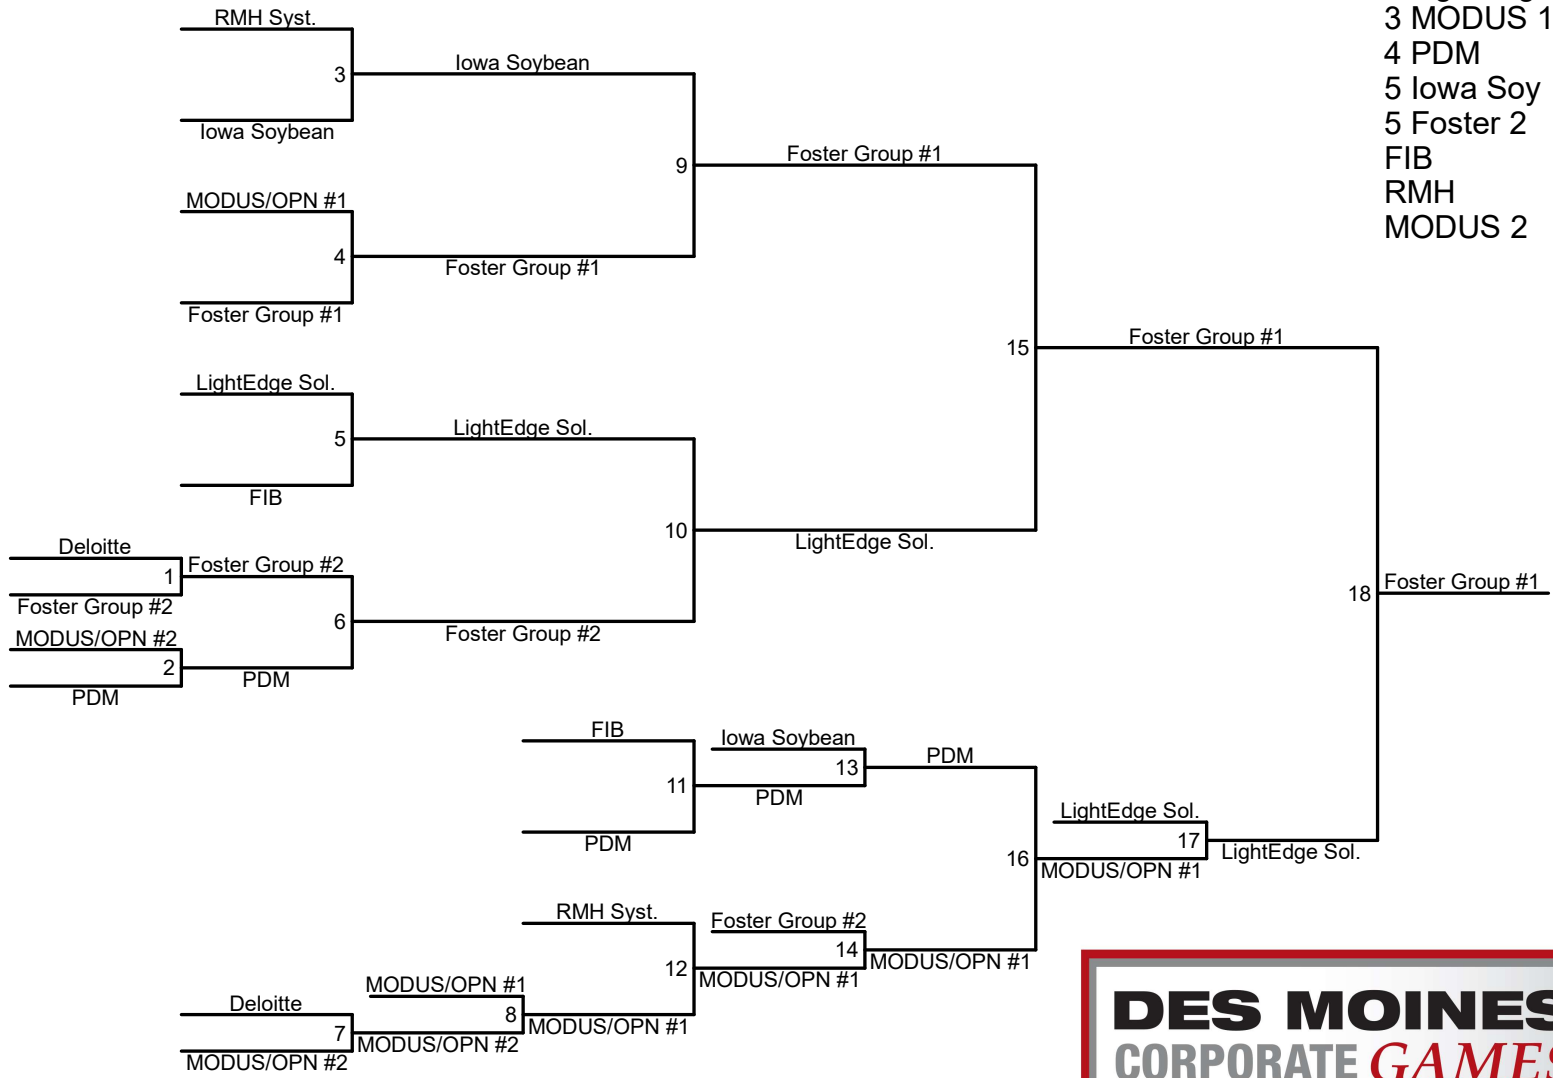

- 1 Principal 1
- 2 Pella 1
- 3 Pella 2
- 4 F & G 1
- 5 F & G 2
- 5 FB
- 7 Deere

EXECUTIVE
SPONSOR

SCHEDULE & RESULTS
SPONSOR

- 1 Am Eq 2
- 2 Am Eq 1
- 3 Am Ent
- 4 Krause
- 5 Atlantic
- 5 FHLB 2
- FHLB 1
- SHAZAM
- Ruan
- ITA 1
- Collins
- Am Ent
- Collins
- Ruan

EXECUTIVE SPONSOR

SCHEDULE & RESULTS SPONSOR

- 1 BTS
- 2 R&R 2
- 3 R&R 1
- 4 Community Choice
- 5 DLL 1
- 5 Schaal
- DLL 2
- IMT 1
- FMH
- IMT 2

EXECUTIVE SPONSOR  SCHEDULE & RESULTS SPONSOR 

- 1 Foster 1
- 2 LightEdge
- 3 MODUS 1
- 4 PDM
- 5 Iowa Soy
- 5 Foster 2
- FIB
- RMH
- MODUS 2

SCHEDULE & RESULTS SPONSOR

- 1 Keen 1
- 2 Zirous 1
- 3 Zirous 2
- 4 DCI
- 5 FRB
- 5 Foth
- Keen 2
- Hope Agency
- UHY 1
- UHY 2
- DLR
- Eide Bailly