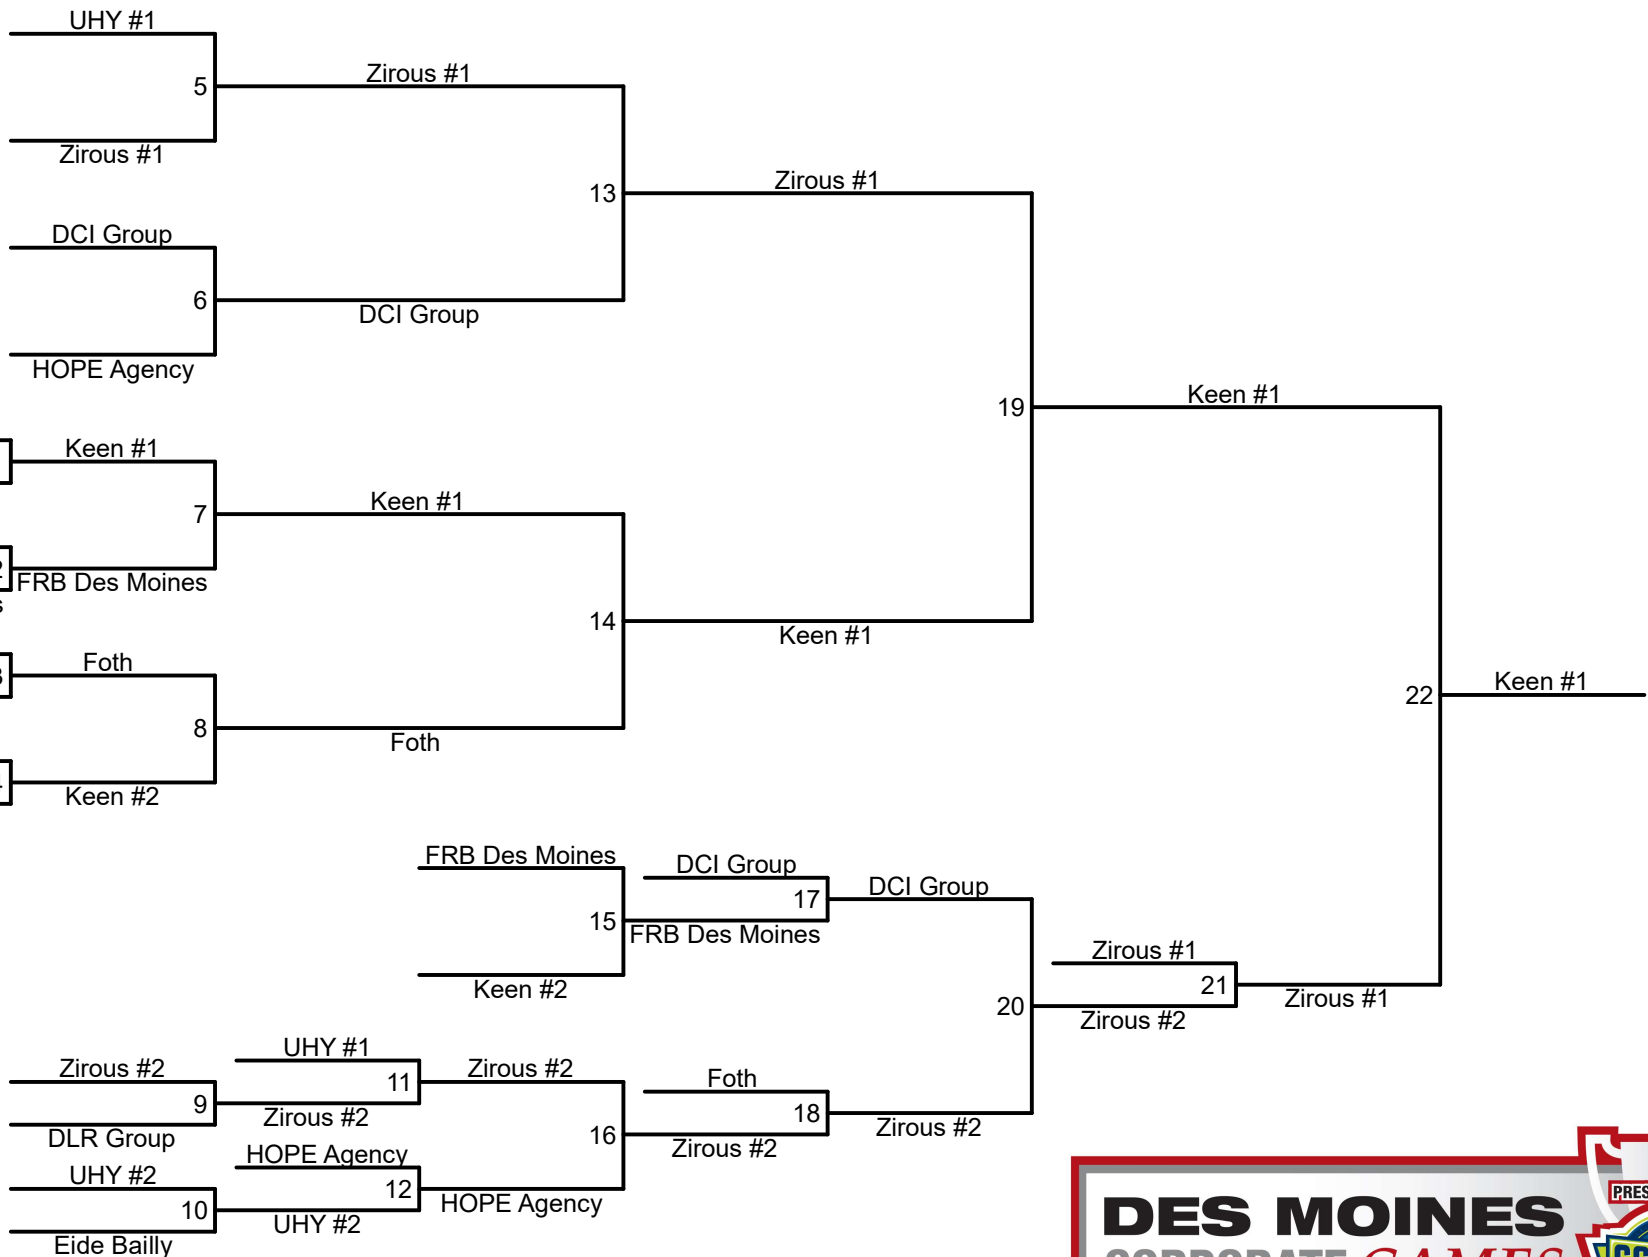

- 1 Principal 1
- 2 Pella 1
- 3 Pella 2
- 4 F & G 1
- 5 F & G 2
- 5 FB
- 7 Deere

EXECUTIVE
SPONSOR

SCHEDULE & RESULTS
SPONSOR

- 1 Am Eq 2
- 2 Am Eq 1
- 3 Am Ent
- 4 Krause
- 5 Atlantic
- 5 FHLB 2
- FHLB 1
- SHAZAM
- Ruan
- ITA 1
- Collins
- Am Ent
- Collins
- Ruan

EXECUTIVE SPONSOR

SCHEDULE & RESULTS SPONSOR

- 1 BTS
- 2 R&R 2
- 3 R&R 1
- 4 Community Choice
- 5 DLL 1
- 5 Schaal
- DLL 2
- IMT 1
- FMH
- IMT 2

EXECUTIVE SPONSOR  SCHEDULE & RESULTS SPONSOR 

- 1 Foster 1
- 2 LightEdge
- 3 MODUS 1
- 4 PDM
- 5 Iowa Soy
- 5 Foster 2
- FIB
- RMH
- MODUS 2

SCHEDULE & RESULTS SPONSOR

- 1 Keen 1
- 2 Zirous 1
- 3 Zirous 2
- 4 DCI
- 5 FRB
- 5 Foth
- Keen 2
- Hope Agency
- UHY 1
- UHY 2
- DLR
- Eide Bailly